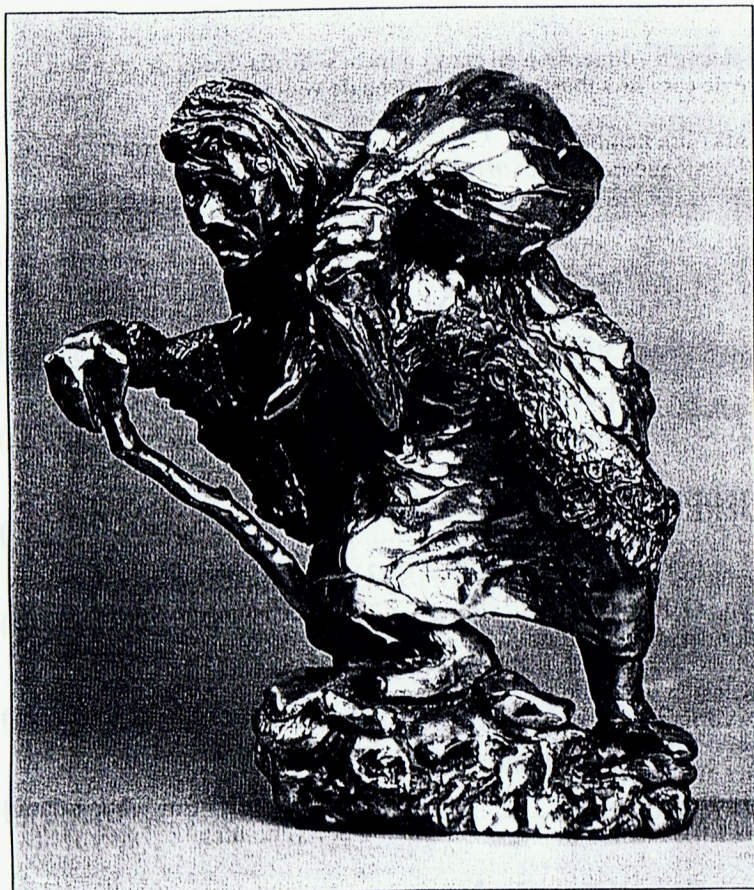

GALERIE DURET DUJARRIC

En permanence œuvres récentes :
Huiles - Gouaches - Aquarelles - Dessins - Estampes - Bronzes

Le poids du temps - Bronze doré, fonte à cire perdue 31 x 18 x 25

21, rue de Miromesnil - 75008 Paris

Tél : 01.49.24.91.99 - Fax : 01.49.24.91.73